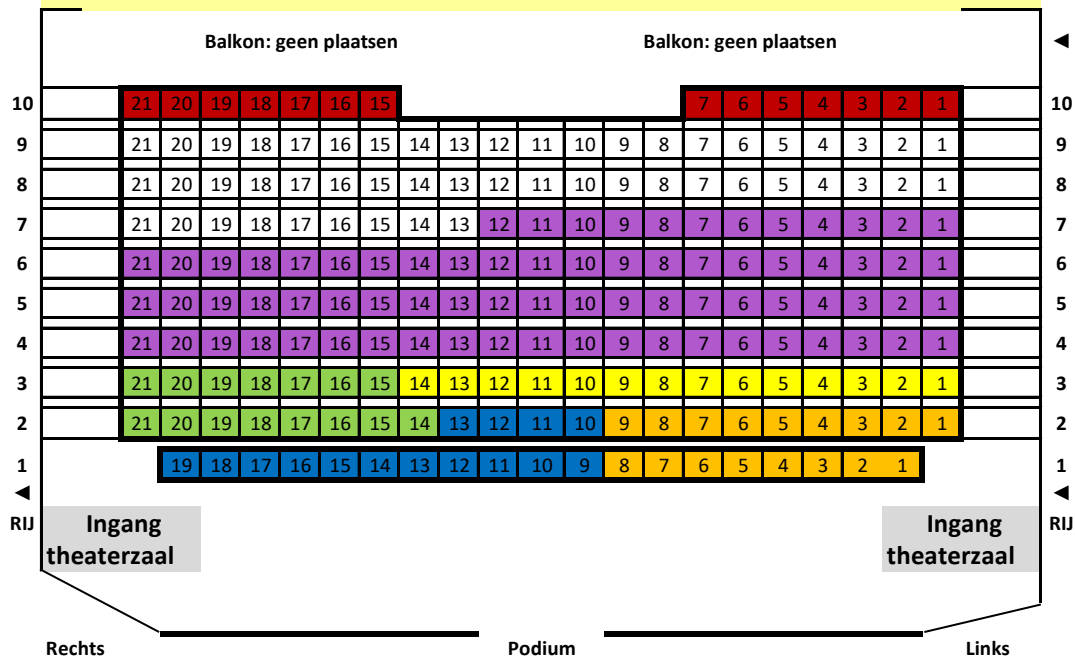

Ridder Ridder' - vrijdag 20 oktober om 10:30 uur

School	Groep	ln.	aantal plaatsen
Burse	1-2	15	17
Montessori	1-2	13	15
st. Bonifacius Hoeve	1-2	13	15
Honesch	1-2	12	14
de Kameleon	1-2a, 1-2b, 1-2c	68	72

Plaatsen gereserveerd voor eventuele begeleiders